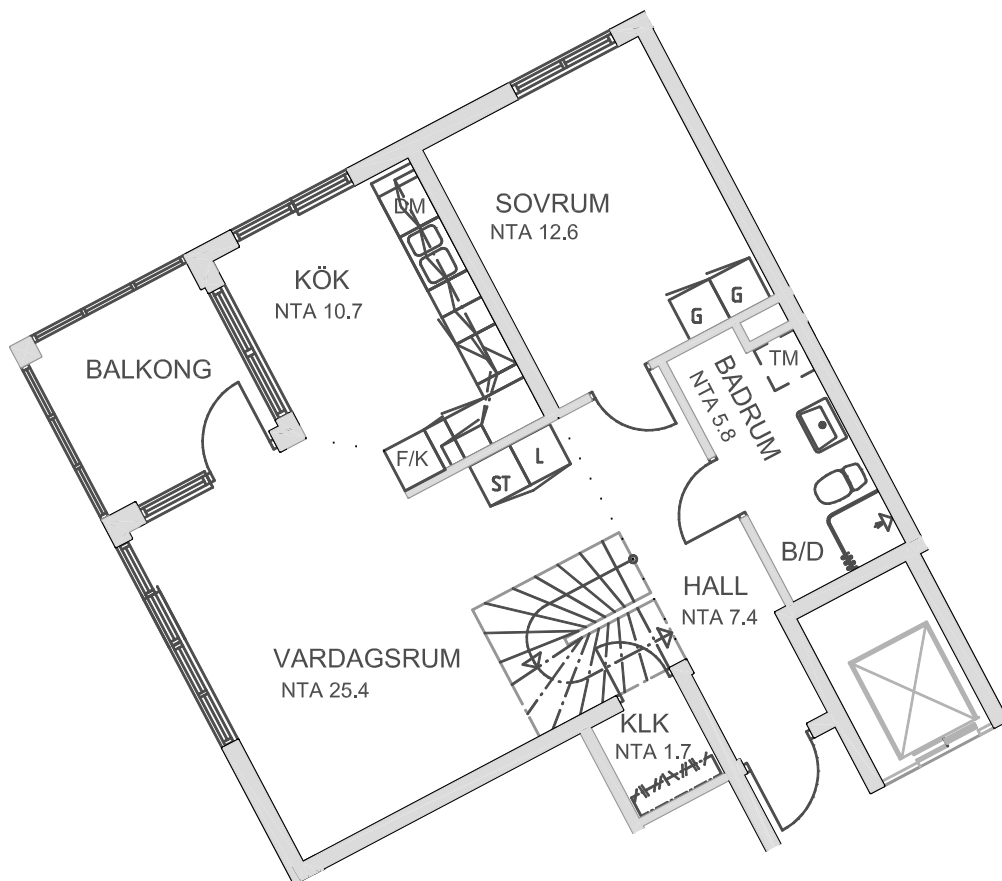

JOHANNESHÖJDEN

TYP 10 3 RoK
(nedre plan)

100 kvm

punkthus
plan 14/15

förråd
tvättstuga
möjlighet till garage/p-plats

skala 1:100

L linneskåp
ST städsåp
KLK klädkammare
G garderob
D dusch

spis
K/F kyl/frys
TM plats för tvättmaskin
B bad
DM plats för diskmaskin