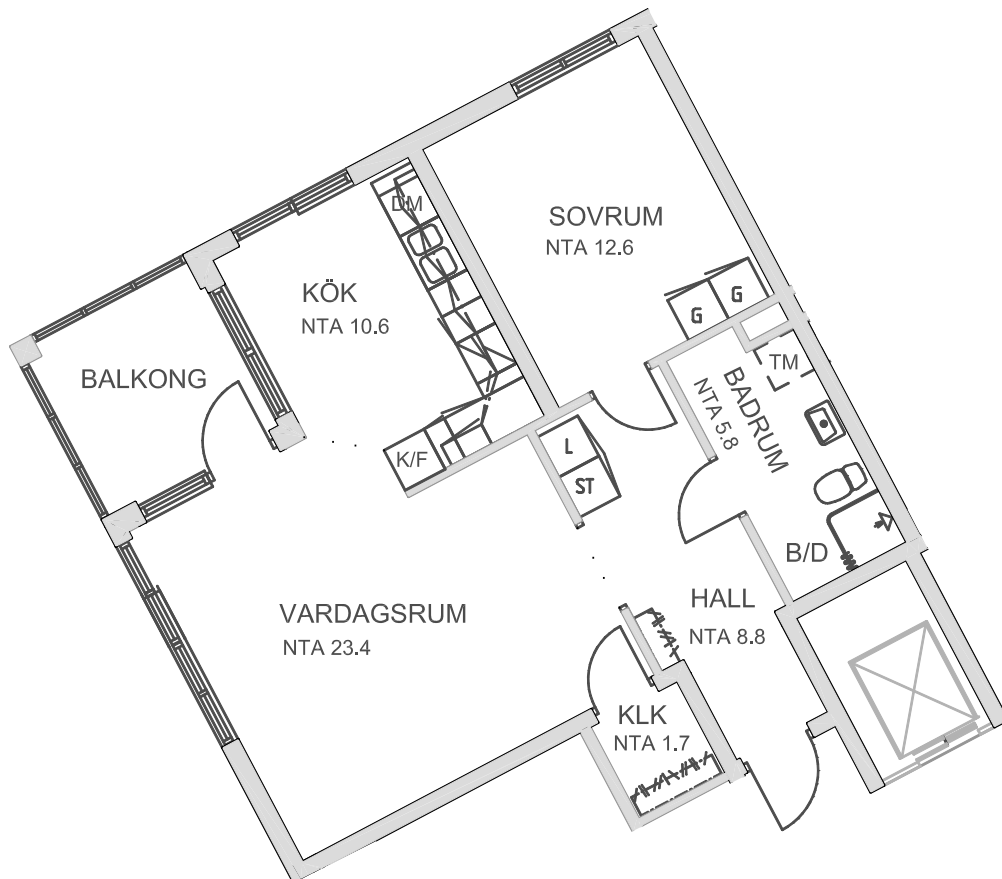

JOHANNESHÖJDEN

TYP 6 2 RoK

65 kvm

punkthus
plan 3-13

förråd
tvättstuga
möjlighet till garage/p-plats

skala 1:100

L	linneskåp		spis
ST	städskåp	K/F	kyl/frys
KLK	klädskåp	TM	plats för tvättmaskin
G	garderob	B	bad
D	dusch	DM	plats för diskmaskin